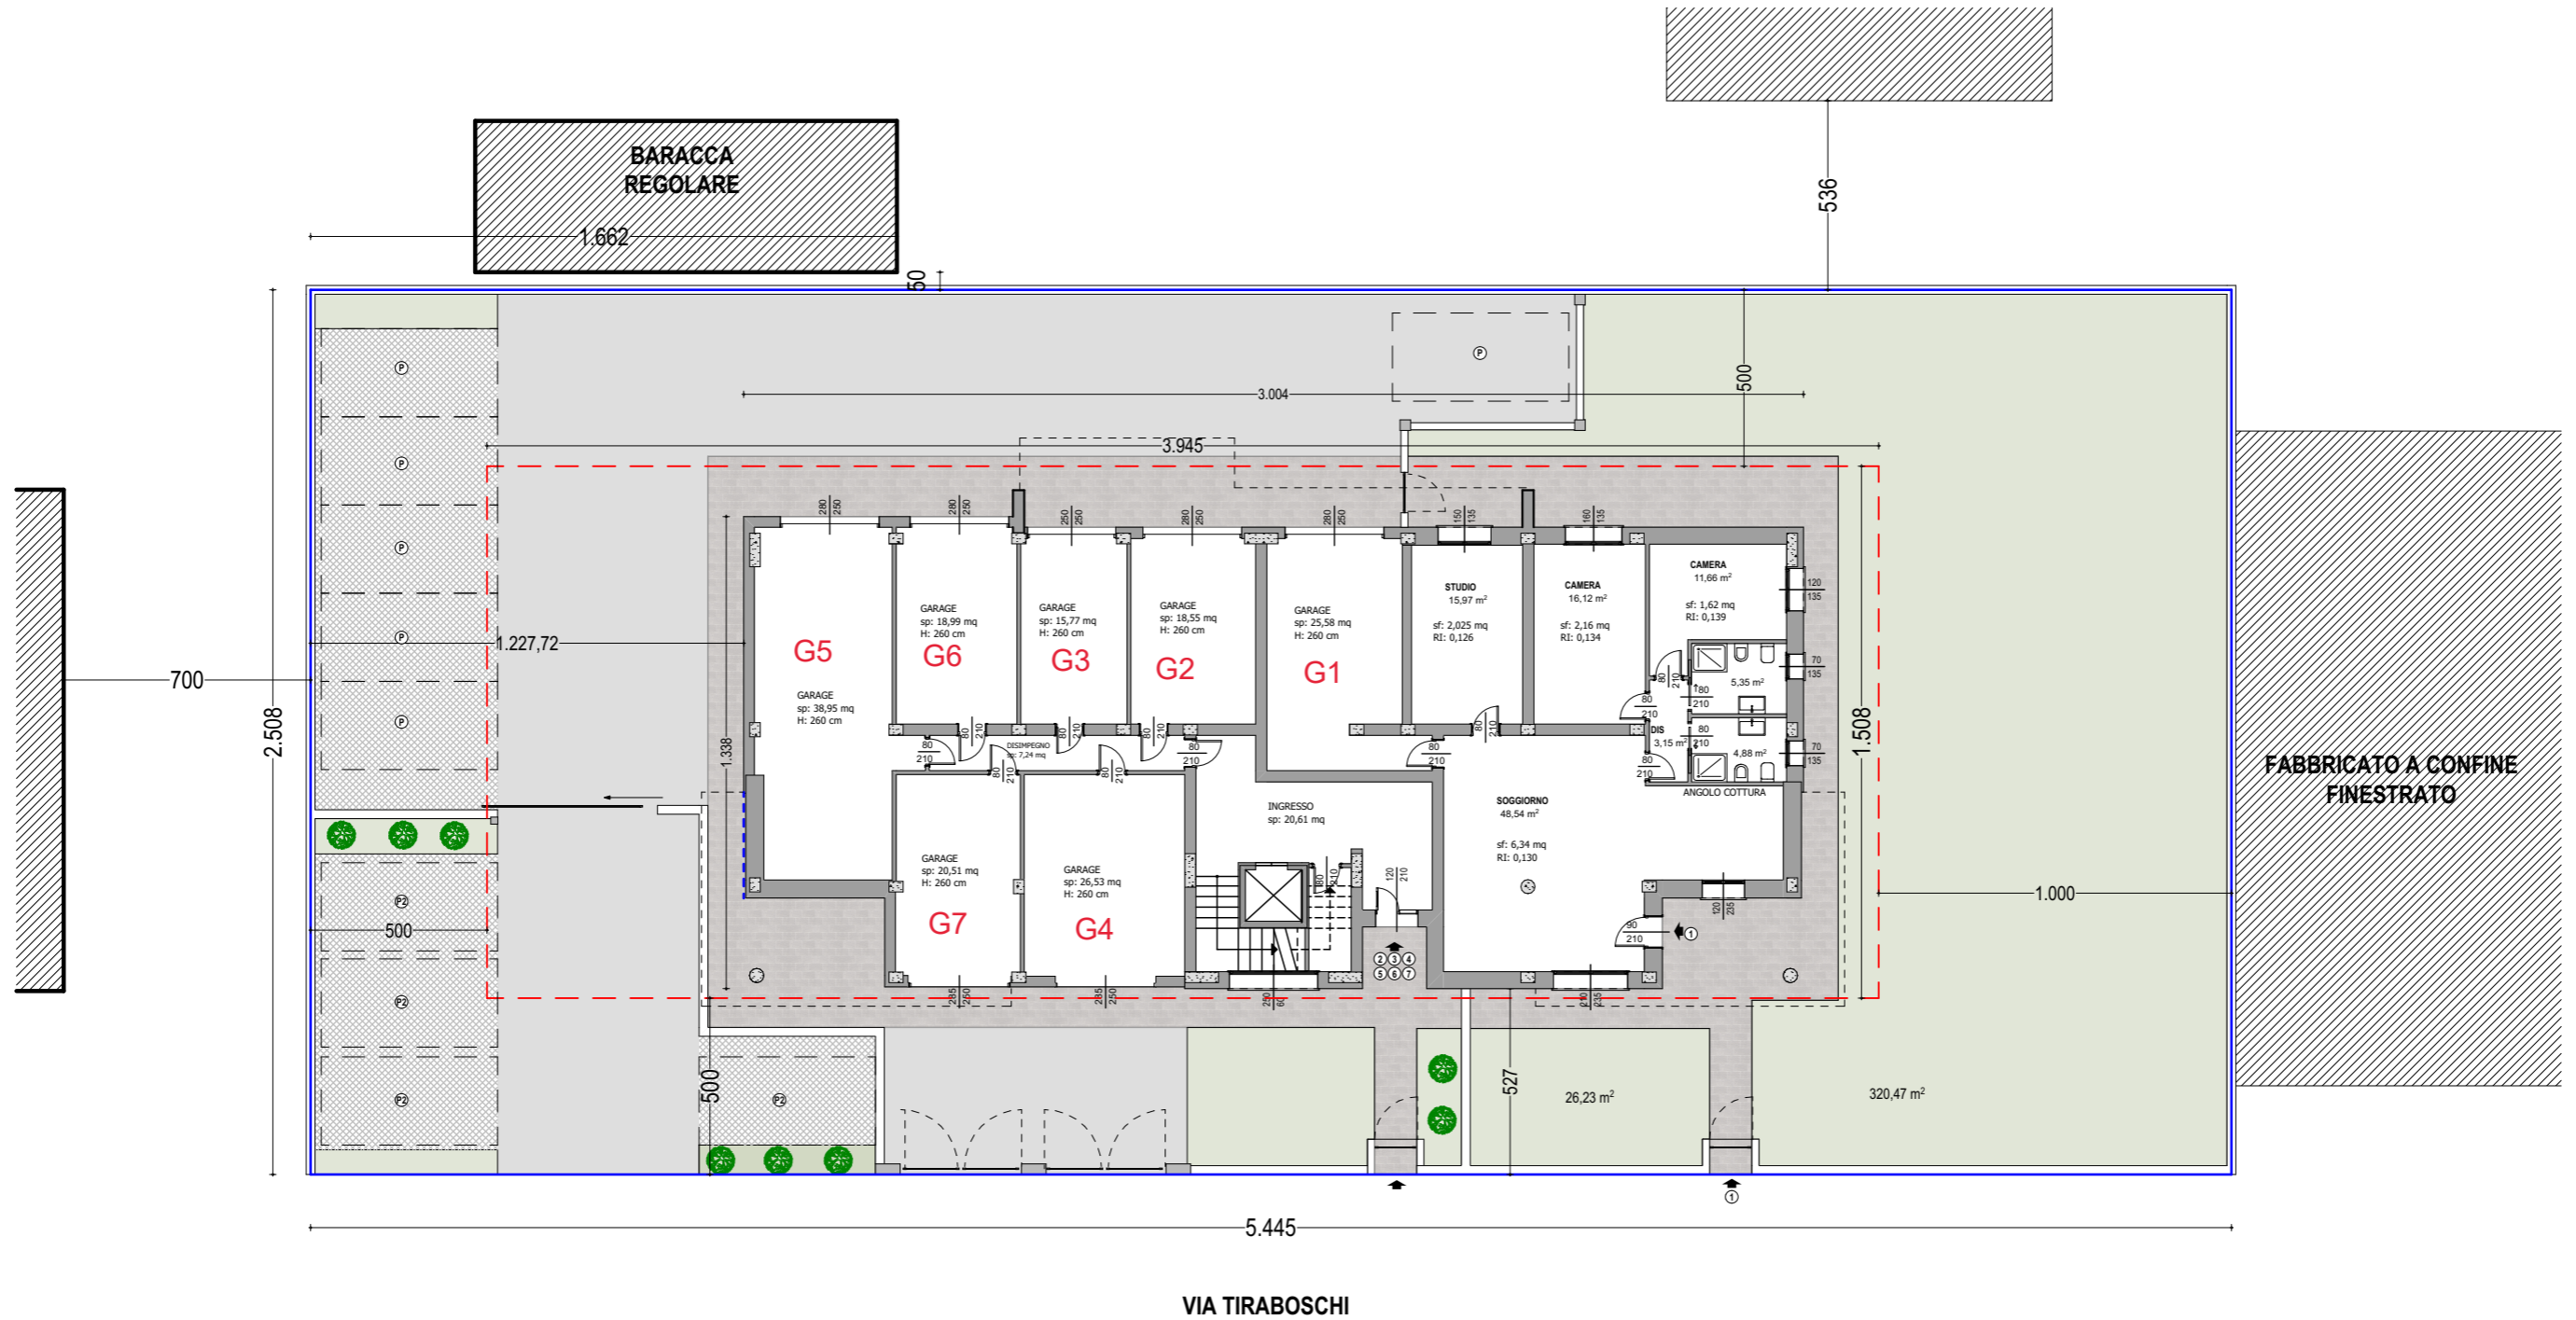

# PROGETTO DI MASSIMA DI PALAZZINA Via Tiraboschi Carpi

PLANIMETRIA LOTTO VIA TIRABOSCHI  
SCALA 1:200