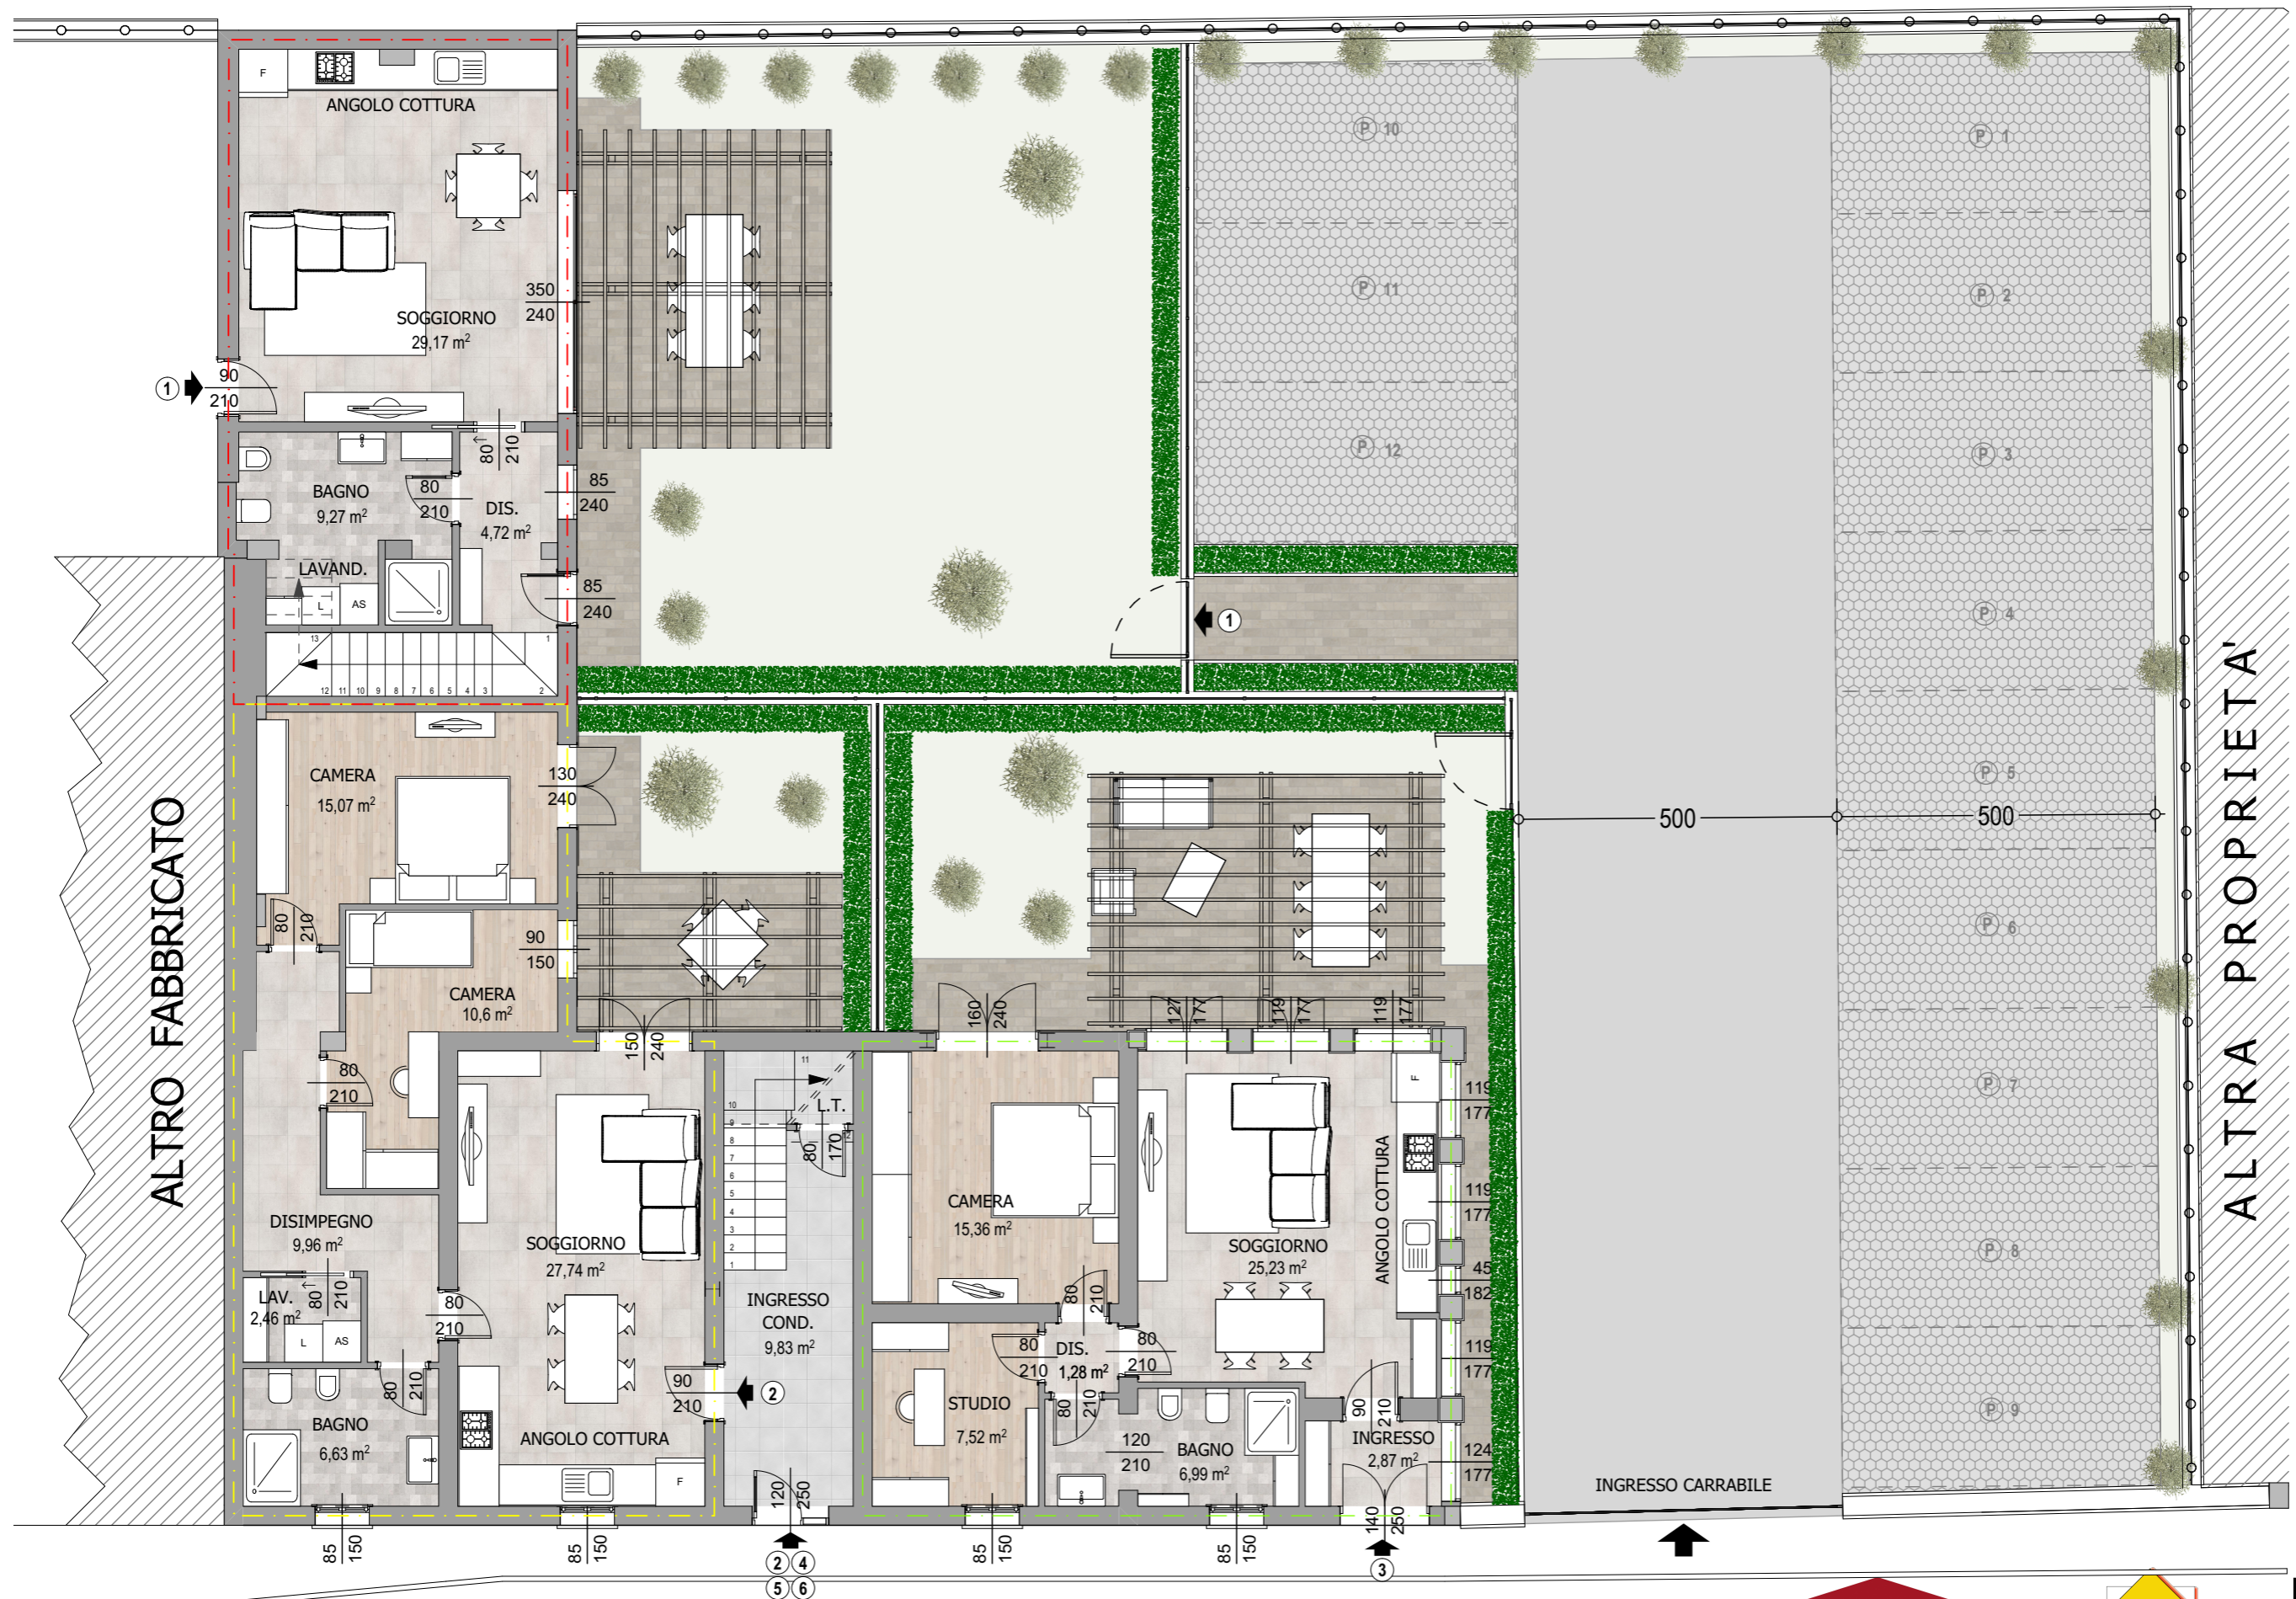

PROGETTO DI RIQUALIFICAZIONE DI FABBRICATO RESIDENZIALE Via De Amicis_Carpi

PIANTA
PIANO TERRA
SCALA 1:100

ALTRO FABBRICATO

ALTRA PROPRIETA'

ivano bulgarelli
ingegnere

margherita bulgarelli
architetto

03/11/2020

PIANTA PIANO SECONDO - ATTICO
SCALA 1:100

PROGETTO DI RIQUALIFICAZIONE DI FABBRICATO RESIDENZIALE_Via De Amicis_Carpi

SUPERFICI COMMERCIALI

PIANTA
PIANO TERRA
SCALA 1:100

ALTRA PROPRIETA'

ALTRO FABBRICATO

ivano bulgarelli
ingegnere

margherita bulgarelli
architetto

03/11/2020

SUPERFICI COMMERCIALI

**PIANTA PIANO PRIMO
SCALA 1:100**

SUPERFICI COMMERCIALI

PIANTA PIANO SECONDO - ATTICO
SCALA 1:100