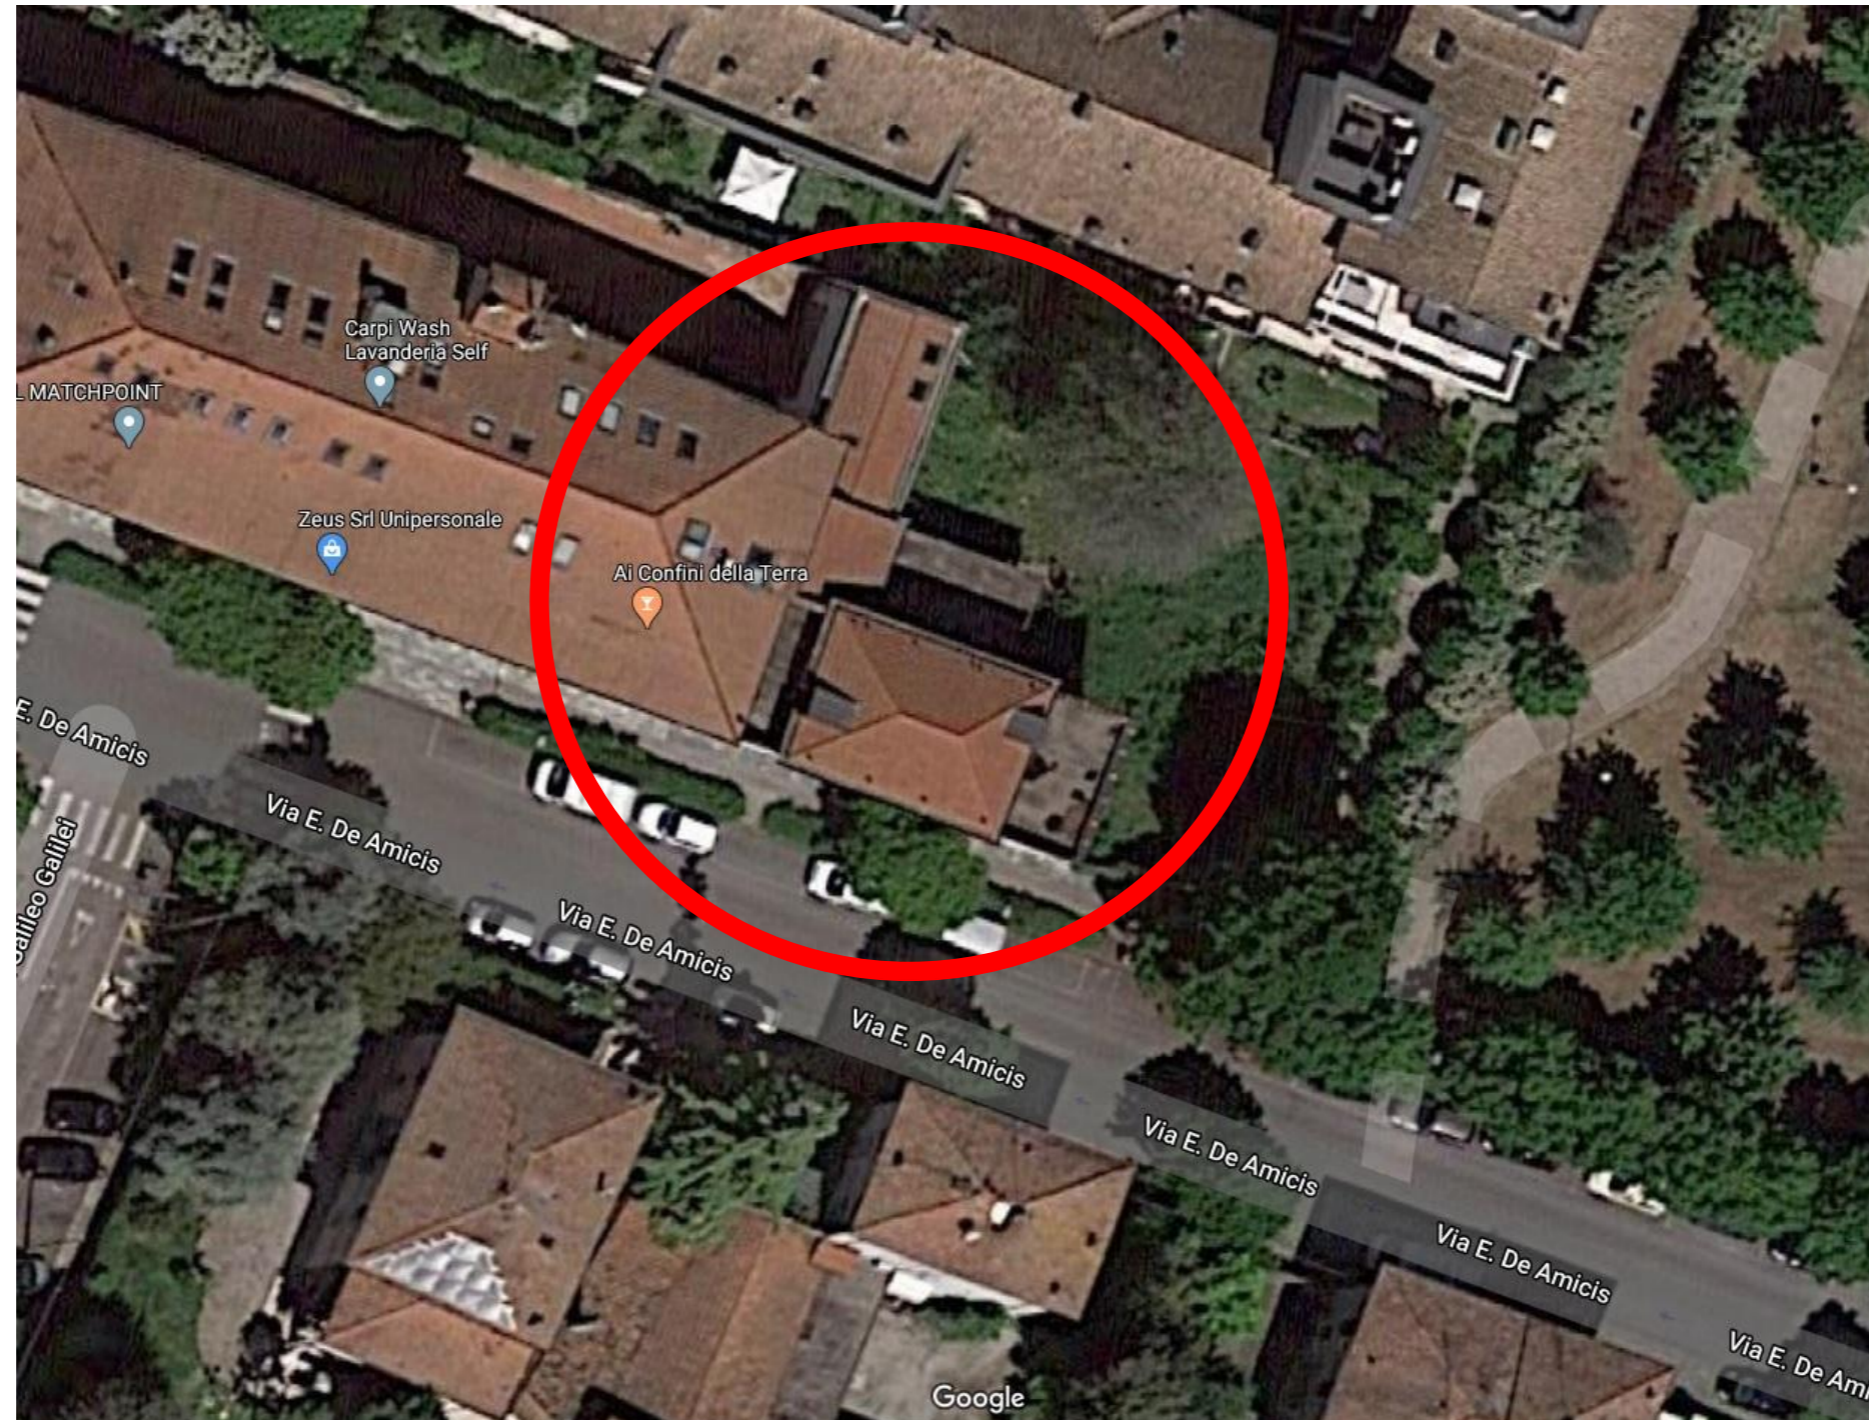

PROGETTO DI RIQUALIFICAZIONE DI FABBRICATO RESIDENZIALE Via De Amicis_Carpi

03/11/2020

UFFICIO VENDITE
DIERRE
agenzia immobiliare

IMPRESA ESECUTRICE
EDRA

PROGETTAZIONE
margherita bulgarelli
architetto
ivano bulgarelli
ingegnere

PROGETTO DI RIQUALIFICAZIONE DI FABBRICATO RESIDENZIALE Via De Amicis_Carpi

PIANTA
PIANO TERRA
SCALA 1:100

ALTRO FABBRICATO

ALTRA PROPRIETA'

ivano bulgarelli
ingegnere

margherita bulgarelli
architetto

03/11/2020

PIANTA PIANO SECONDO - ATTICO
SCALA 1:100

PROGETTO DI RIQUALIFICAZIONE DI FABBRICATO RESIDENZIALE_Via De Amicis_Carpi

SUPERFICI COMMERCIALI

PIANTA
PIANO TERRA
SCALA 1:100

ALTRA PROPRIETA'

ALTRO FABBRICATO

ivano bulgarelli
ingegnere