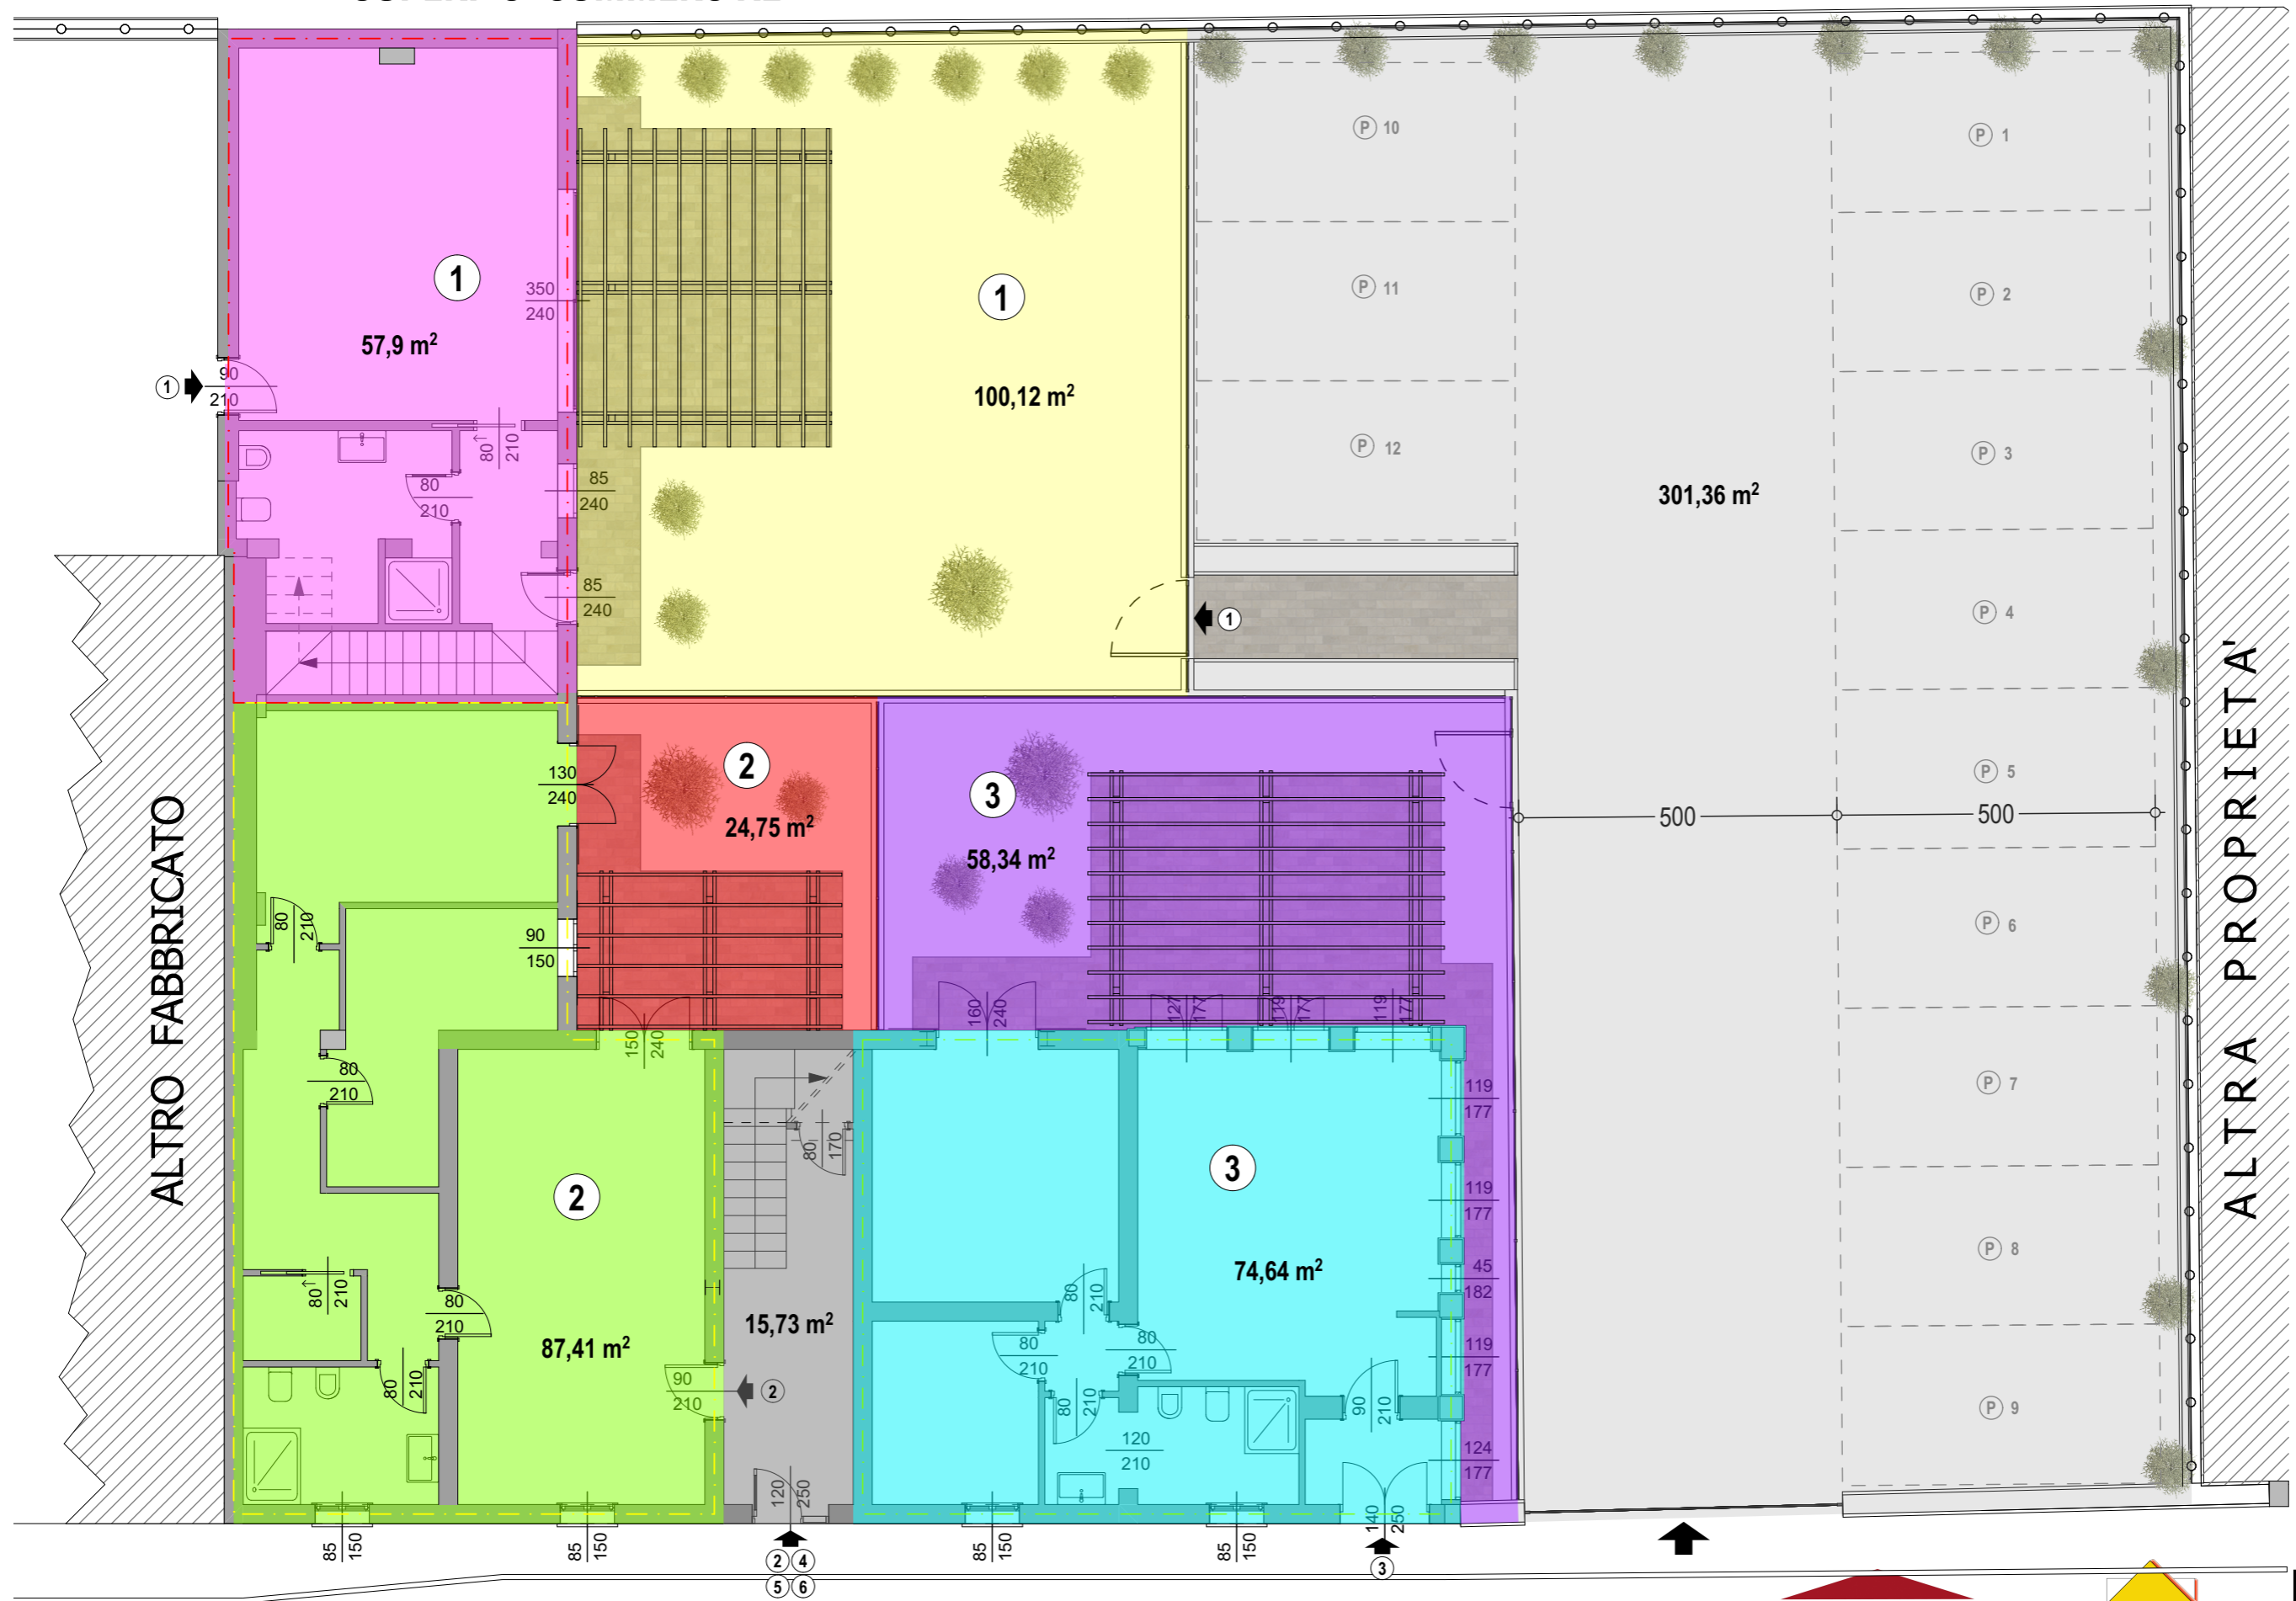

PROGETTO DI RIQUALIFICAZIONE DI FABBRICATO RESIDENZIALE Via De Amicis_Carpi

PIANTA
PIANO TERRA
SCALA 1:100

ALTRO FABBRICATO

ALTRA PROPRIETA'

ivano bulgarelli
ingegnere

margherita bulgarelli
architetto

03/11/2020

PIANTA PIANO SECONDO - ATTICO
SCALA 1:100

PROGETTO DI RIQUALIFICAZIONE DI FABBRICATO RESIDENZIALE_Via De Amicis_Carpi

SUPERFICI COMMERCIALI

PIANTA
PIANO TERRA
SCALA 1:100

ALTRA PROPRIETA'

ALTRO FABBRICATO

ivano bulgarelli
ingegnere

margherita bulgarelli
architetto

03/11/2020

SUPERFICI COMMERCIALI

**PIANTA PIANO PRIMO
SCALA 1:100**

SUPERFICI COMMERCIALI

PIANTA PIANO SECONDO - ATTICO
SCALA 1:100