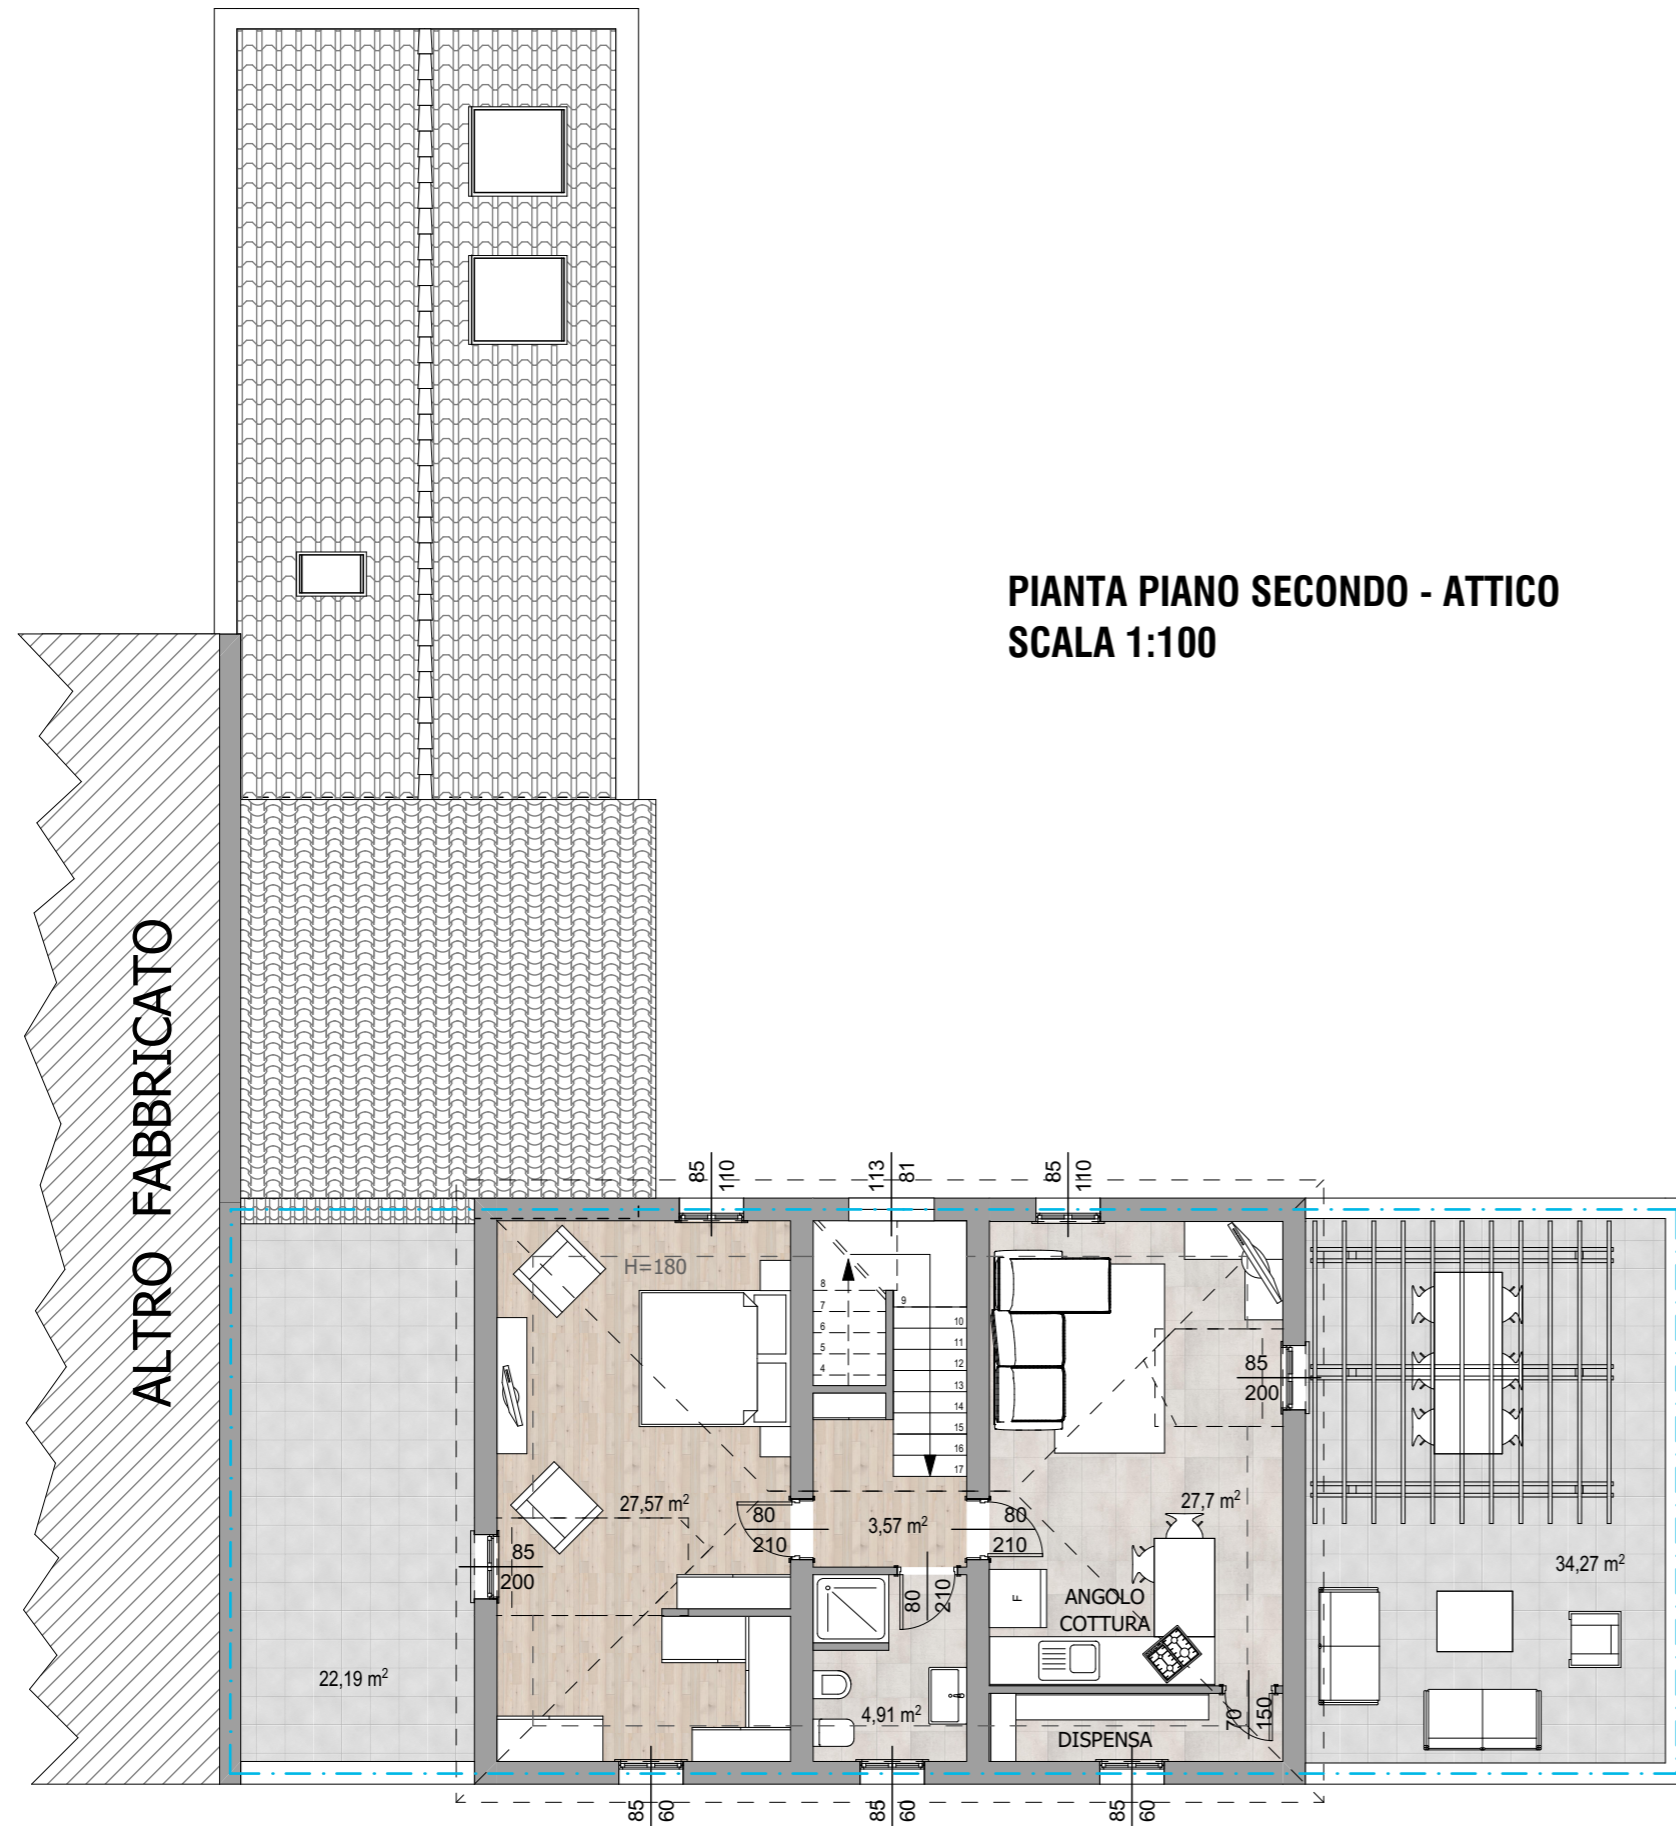

PROGETTO DI RIQUALIFICAZIONE DI FABBRICATO RESIDENZIALE Via De Amicis_Carpi

PIANTA
PIANO TERRA
SCALA 1:100

ALTRO FABBRICATO

ALTRA PROPRIETA'

ivano bulgarelli
ingegnere

margherita bulgarelli
architetto

03/11/2020

PIANTA PIANO SECONDO - ATTICO
SCALA 1:100

PROGETTO DI RIQUALIFICAZIONE DI FABBRICATO RESIDENZIALE_Via De Amicis_Carpi

SUPERFICI COMMERCIALI

PIANTA
PIANO TERRA
SCALA 1:100

ALTRA PROPRIETA'

ALTRO FABBRICATO

ivano bulgarelli
ingegnere

margherita bulgarelli
architetto

03/11/2020

SUPERFICI COMMERCIALI

**PIANTA PIANO PRIMO
SCALA 1:100**

SUPERFICI COMMERCIALI

PIANTA PIANO SECONDO - ATTICO
SCALA 1:100