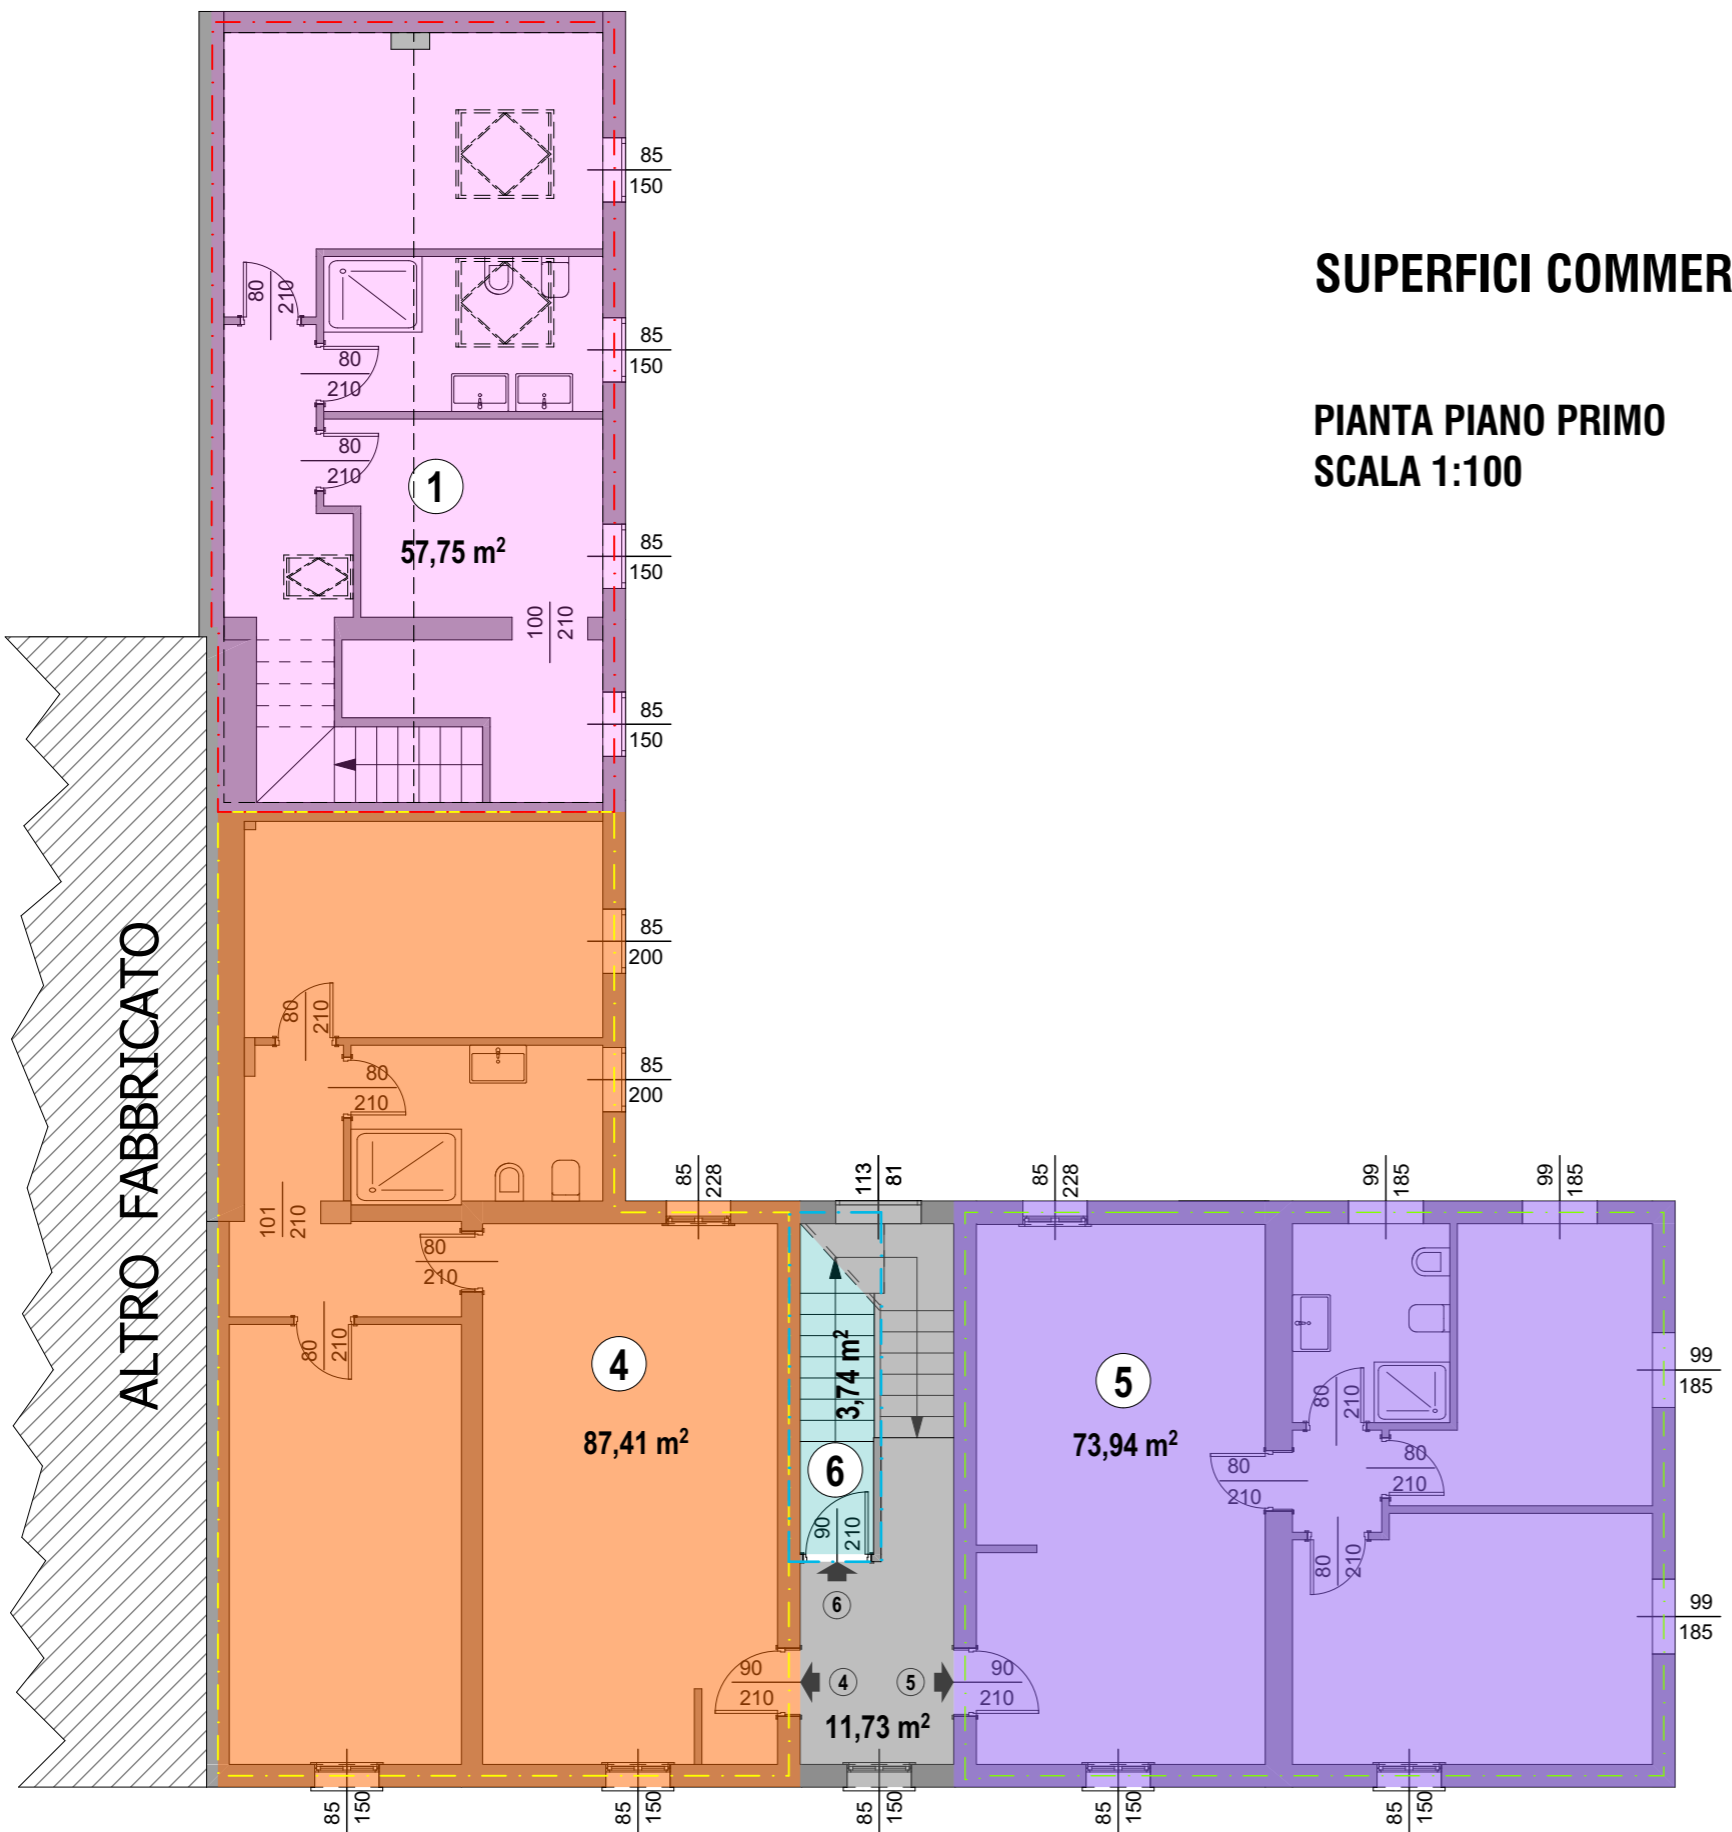

PIANTA PIANO SECONDO - ATTICO
SCALA 1:100

PROGETTO DI RIQUALIFICAZIONE DI FABBRICATO RESIDENZIALE_Via De Amicis_Carpi

SUPERFICI COMMERCIALI

PIANTA
PIANO TERRA
SCALA 1:100

ALTRA PROPRIETA'

ALTRO FABBRICATO

ivano bulgarelli
ingegnere

margherita bulgarelli
architetto

03/11/2020

SUPERFICI COMMERCIALI

**PIANTA PIANO PRIMO
SCALA 1:100**

SUPERFICI COMMERCIALI

PIANTA PIANO SECONDO - ATTICO
SCALA 1:100