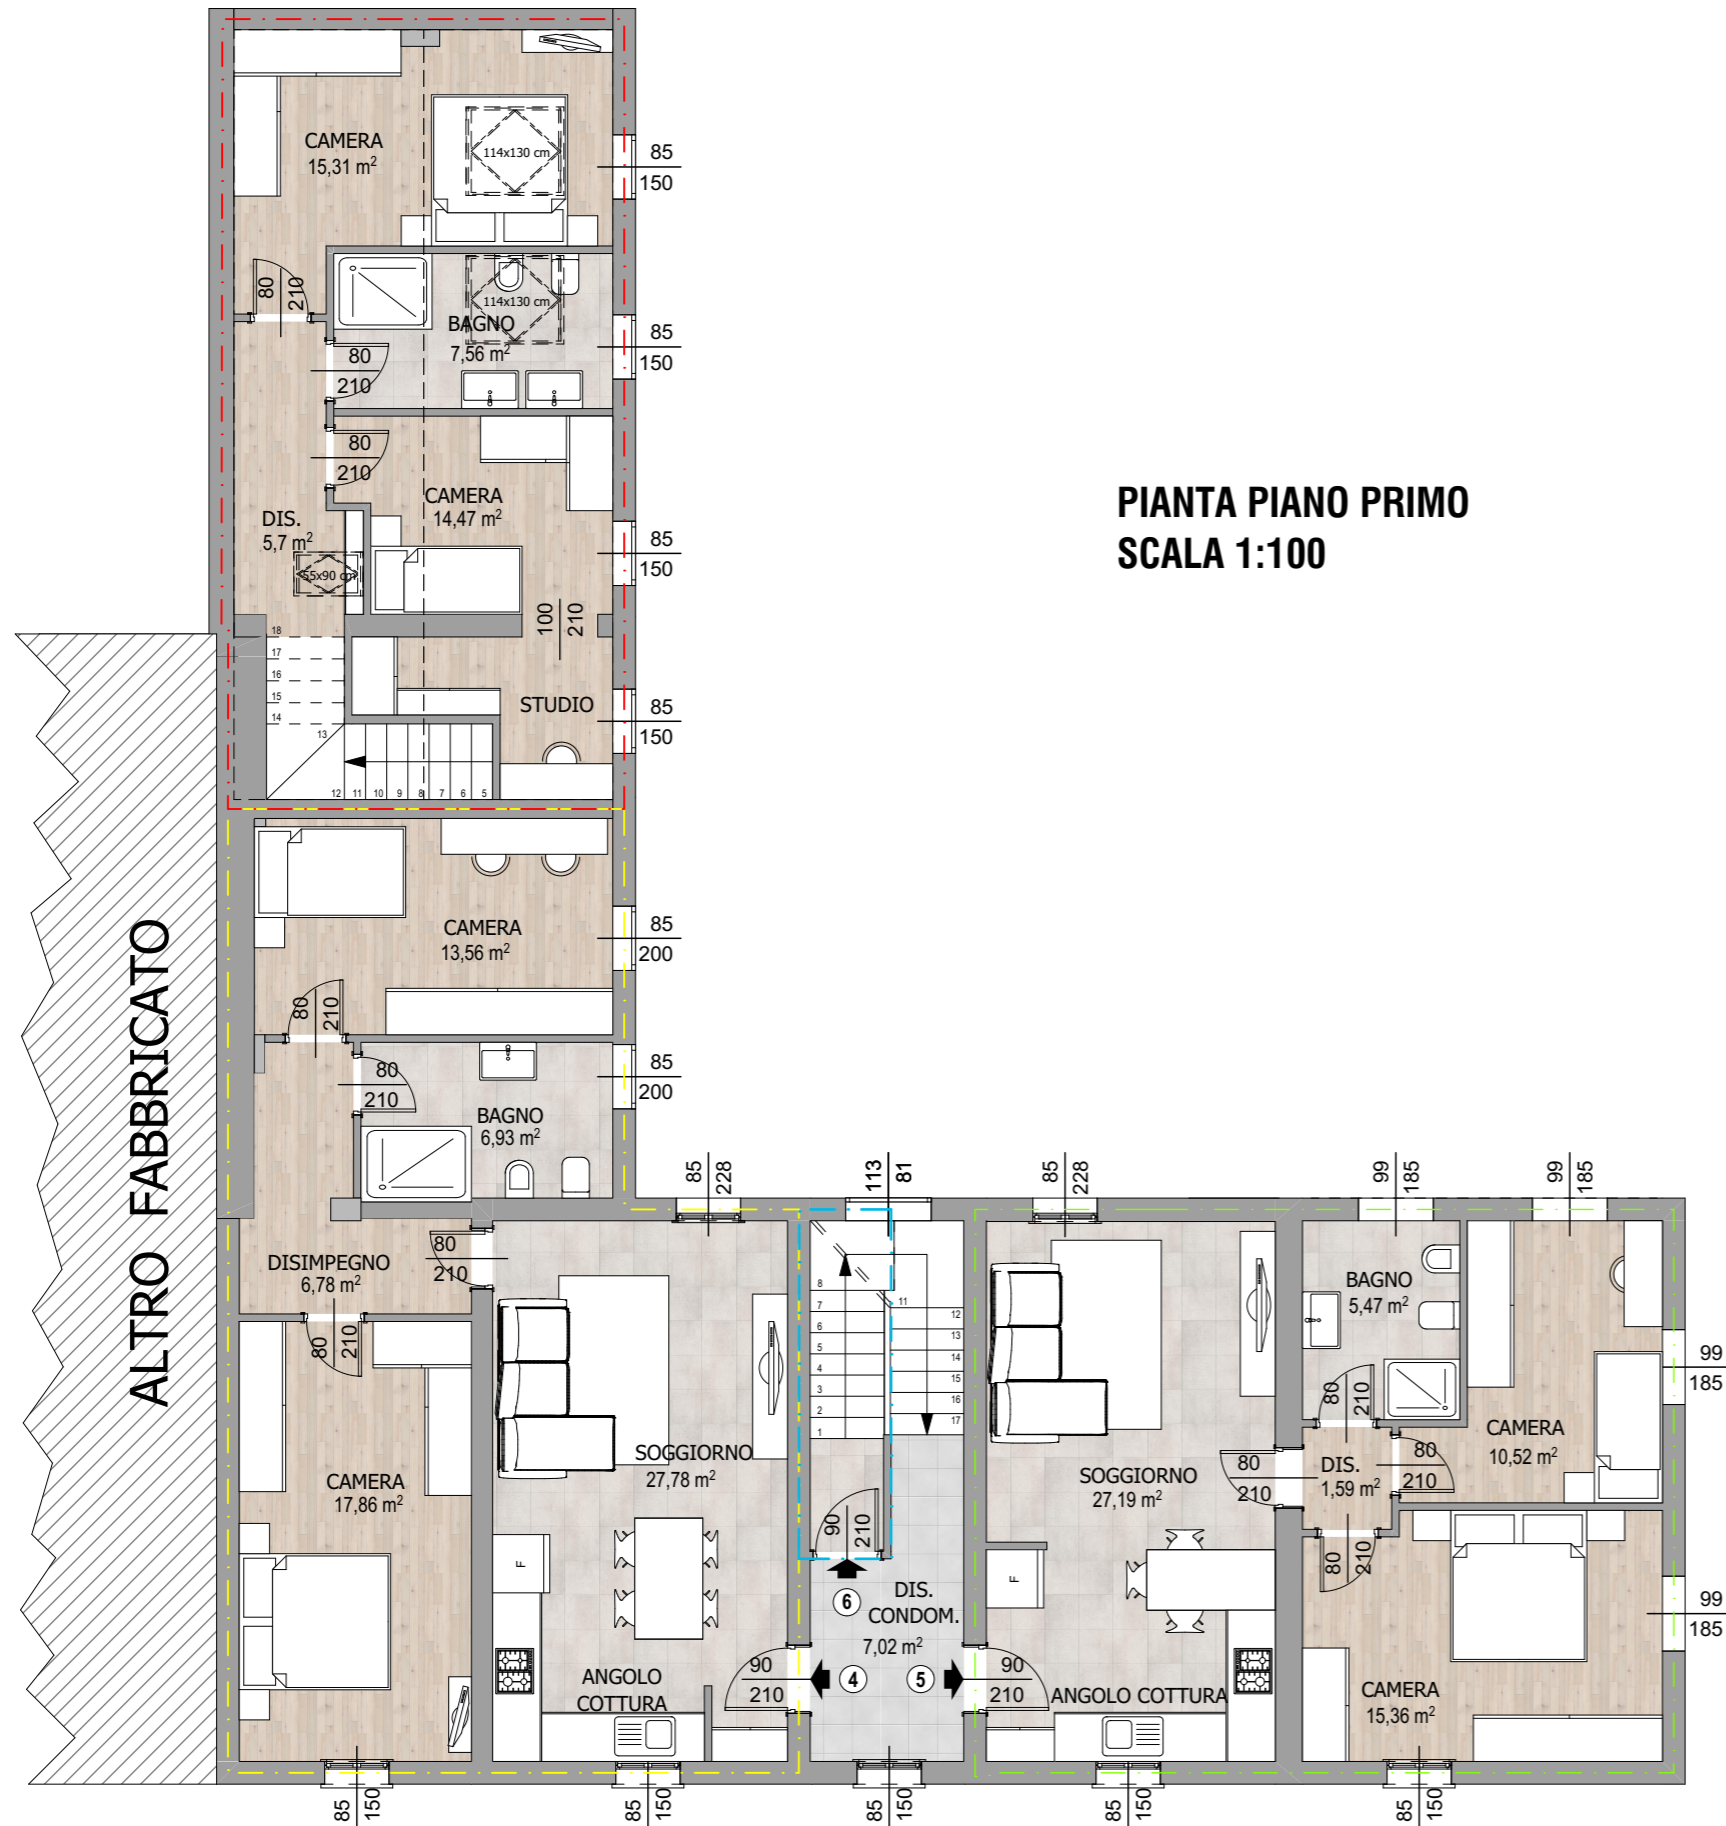

PROGETTO DI RIQUALIFICAZIONE DI FABBRICATO RESIDENZIALE Via De Amicis_Carpi

PIANTA
PIANO TERRA
SCALA 1:100

ALTRO FABBRICATO

ALTRA PROPRIETA'

ivano bulgarelli
ingegnere

margherita bulgarelli
architetto

03/11/2020

PIANTA PIANO SECONDO - ATTICO
SCALA 1:100

PROGETTO DI RIQUALIFICAZIONE DI FABBRICATO RESIDENZIALE_Via De Amicis_Carpi

SUPERFICI COMMERCIALI

PIANTA
PIANO TERRA
SCALA 1:100

ALTRA PROPRIETA'

ALTRO FABBRICATO

ivano bulgarelli
ingegnere

margherita bulgarelli
architetto

03/11/2020

SUPERFICI COMMERCIALI

**PIANTA PIANO PRIMO
SCALA 1:100**

SUPERFICI COMMERCIALI

PIANTA PIANO SECONDO - ATTICO
SCALA 1:100